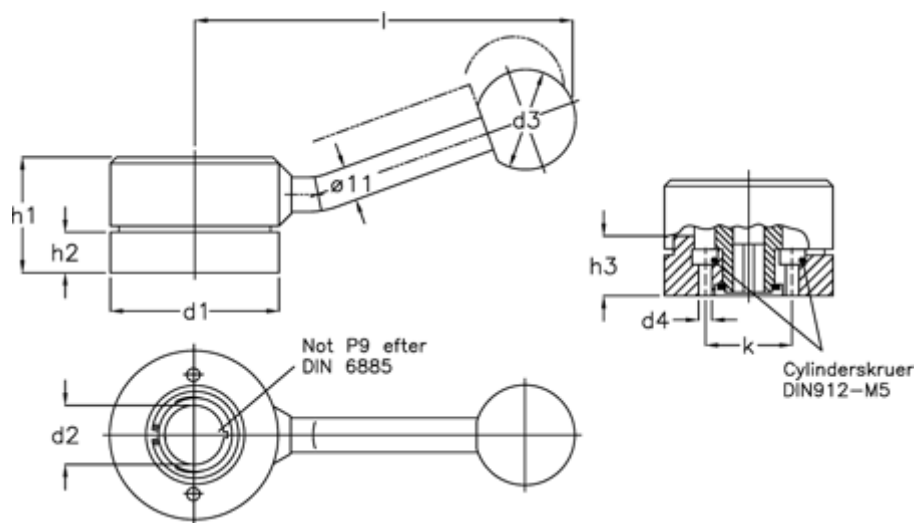

Article number: 20616238

Description: E+G Indexing lever  
GN 215-60-K14-B

## Measures

d1 = 60	K	= 36
d2 = K14	Length l	= 125
d3 = 32	W	= 19°
d4 = 5.2		
d5 = 50.0		
h1 = 39		
h2 = 15		
h3 = 18.5		